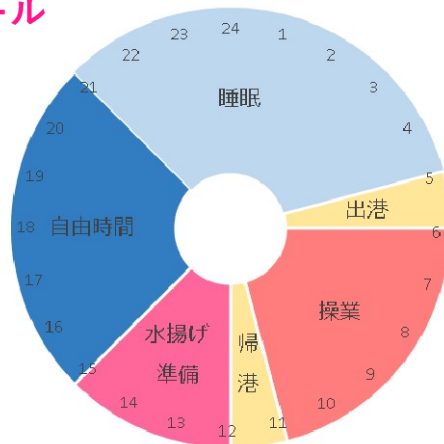

独立型

お問合せ先：0985-75-0022
(宮崎県漁村活性化推進機構)

南郷漁業協同組合

以下の漁業種類で新規就業者を募集しています。

◆はえ縄漁業◆

○漁業概要

主な漁獲物	アマダイ、キダイ
水揚げ	平均200万円／年 優良経営体 約300万円／年
年間操業日数	100日程度
初期投資	漁船、網、漁具等 (約500～1000万円・漁船によって変わります) 無利子資金融資制度 有
支援制度	船舶免許取得支援
指導者・研修	有 ※研修制度については、支援制度一覧ページ参考
住居	有 ※市町村の移住施策については、リンクページ参考

○1日のスケジュール

※操業は、日の出とともに開始するため、時期により前後するほか、漁模様によって操業時間は変わります。

○年間スケジュール

初心者でも丁寧に指導します！やる気のある方大募集！