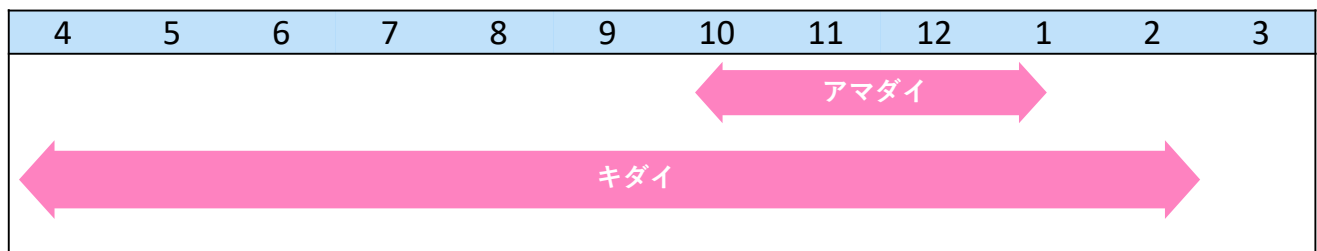

○1日のスケジュール

※操業は、日の出とともに開始するため、時期により前後するほか、漁模様によって操業時間は変わります。

○年間スケジュール

初心者でも丁寧に指導します！やる気のある方大募集！